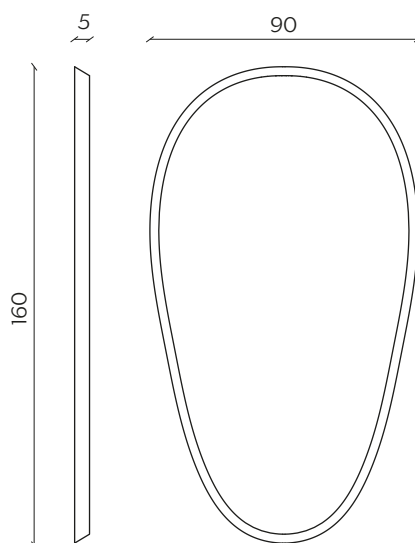

DIMENSIONI | DIMENSIONS

lunghezza | width: 99,6 cm

larghezza | depth: 5 cm

altezza | height: 112,2 cm

lunghezza | width: 90 cm

larghezza | depth: 5 cm

altezza | height: 160 cm

AMBIENTE | ENVIRONMENT