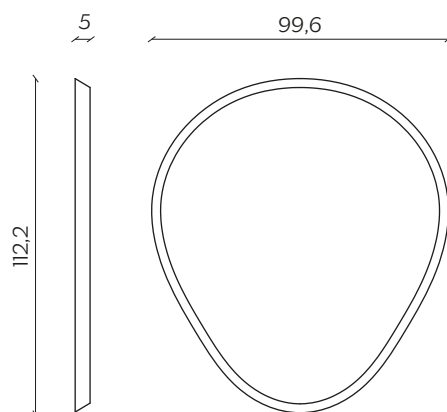

GRIMILDE

by Paolo Cappello

Coppia di specchi che richiamano due ciondoli preziosi.
Racchiusi in una cornice di legno, trasportano in una dimensione
allo stesso tempo poetica e misteriosa.

A pair of mirrors that resemble two precious pendants.
Held in a wooden frame, they transport you to a dimension that
is both poetic and mysterious.

DIMENSIONI | DIMENSIONS

lunghezza | width: 99,6 cm

larghezza | depth: 5 cm

altezza | height: 112,2 cm

lunghezza | width: 90 cm

larghezza | depth: 5 cm

altezza | height: 160 cm

AMBIENTE | ENVIRONMENT